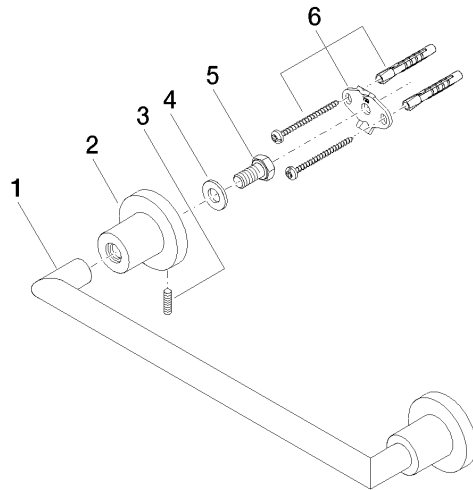

83 030 892

- Stichmaß 300 mm
- Breite 355 mm
- Höhe 55 mm
- Rosette Ø 55 mm
- Ausladung 80 mm

	Schwarz matt	83 030 892-33
	Chrom	83 030 892-00
	Platin gebürstet	83 030 892-06
	Platin	83 030 892-08
	Dark Chrome	83 030 892-19
	Messing gebürstet (23kt Gold)	83 030 892-28
	Champagne gebürstet (22kt Gold)	83 030 892-46
	Champagne (22kt Gold)	83 030 892-47
	Chrom gebürstet	83 030 892-93
	Dark Platinum gebürstet	83 030 892-99

83 030 892

mm [inches]

Zertifikate

TÜV_B0358530023_ TÜV_B0358530023_

Dt. EN.

83 030 892

Ersatzteile für die
anderen
Oberflächenvarianten
finden Sie hier:
Chrom

Ersatzteilstückliste

Nr.	Artikelnummer	Benennung	Verbaumenge	Lieferzeit
1	05 28 22 587 00-33	Halter	1	30
2	08 17 89 505-33	Halter	2	30
3	04 31 11 113 00 90	Stift	2	2
4	09 30 11 046 90	Scheibe	2	2
5	09 30 30 071 90	Schraube	2	2
6	05 17 20 739 00 90	Befestigungssatz	2	2